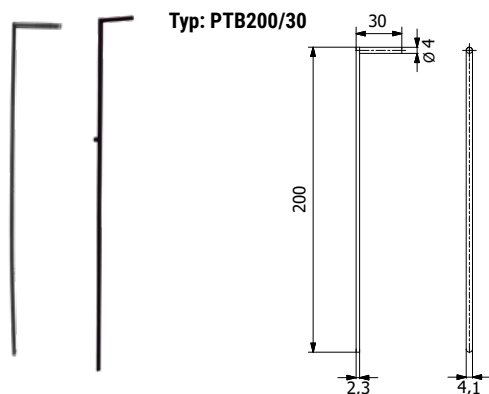

## Przekładka do płyt betonowych

Typ: PTB200/30

Typ: PTB300/30

NR ART.	TYP
3244	<b>PTB200/30</b>
4133	<b>PTB300/30</b>

Materiał: polipropylen.

Właściwości:

- ▶ wykonane z wysokiej jakości tworzywa Polipropylen (PP),
- ▶ istnieje możliwość wykonania dowolnego rozmiaru i kształtu przekładki.