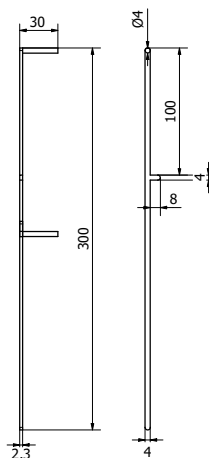

## Przekładka do płyt betonowych

Typ: PTB200/30

Typ: PTB300/30

NR ART.	TYP
3244	<b>PTB200/30</b>
4133	<b>PTB300/30</b>

Materiał: polipropylen.

Właściwości:

- ▶ wykonane z wysokiej jakości tworzywa Polipropylen (PP),
- ▶ istnieje możliwość wykonania dowolnego rozmiaru i kształtu przekładki.