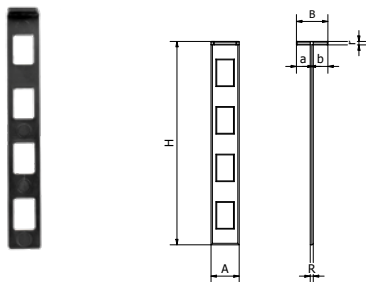

Przekładka do pustaków

NR ART.	TYP	A [mm]	B [mm]	H [mm]	R [mm]	r [mm]	a [mm]	b [mm]	UWAGI
3390	PTPS16/140/16/gr.2/CZ	19,5	35,3	140	2,1	2,4	16,8	16,4	CZARNY* (brudzący)
4114	PTPS16/140/16/gr.2/NAT	19,5	35,3	140	2,1	2,4	16,8	16,4	NATURALNY (niebrudzący)
4346	PTPS12/140/12/gr.5/CZ	19,0	29,3	143,7	4,8	2,3	12,4	12,4	CZARNY* (brudzący)
4345	PTPS12/140/12/gr.5/NAT	19,0	29,3	143,7	4,8	2,3	12,4	12,4	NATURALNY (niebrudzący)

Materiał: polipropylen.

*Uwaga: przekładka w kolorze czarnym może zostawiać czarne ślady na jasnych betonowych produktach.

Właściwości:

- wykonane z wysokiej jakości tworzywa Polipropylen (PP),
- istnieje możliwość wykonania dowolnego rozmiaru i kształtu przekładki.

Standard Color

RAL 9005 naturalny