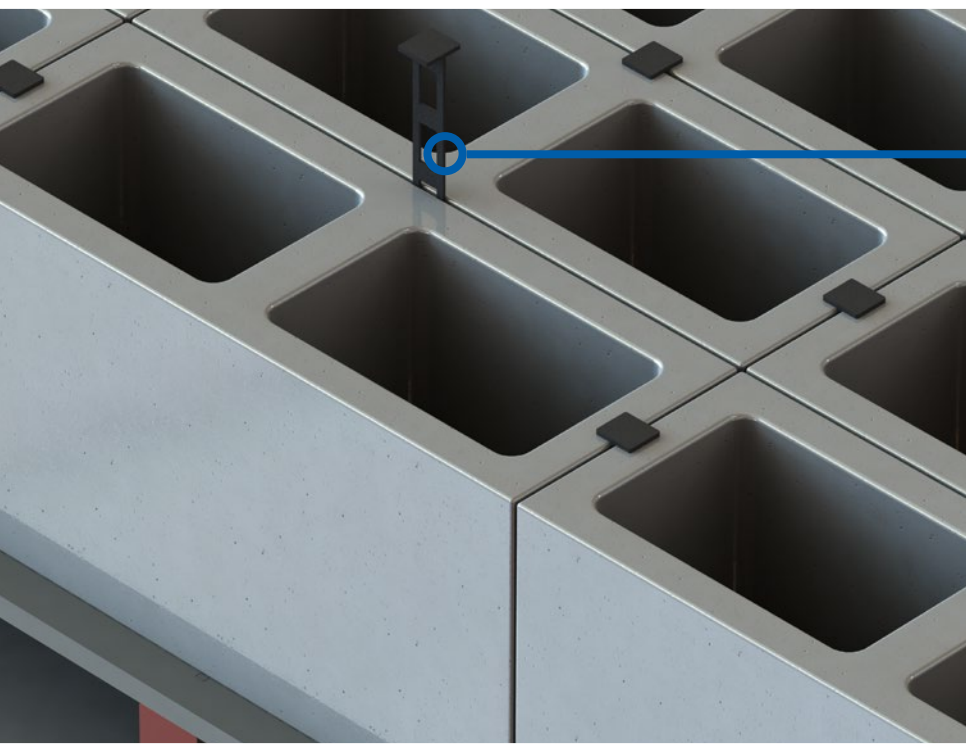

# PRZEKŁADKI DO PŁYT BETONOWYCH I PUSTAKÓW

Stabilne zabezpieczenie  
podczas transportu

Przekładki  
transportowe  
do pustaków

## Przekładka do płyt betonowych

Typ: PTB200/30

Typ: PTB300/30

NR ART.	TYP
3244	<b>PTB200/30</b>
4133	<b>PTB300/30</b>

Materiał: polipropylen.

Właściwości:

- ▶ wykonane z wysokiej jakości tworzywa Polipropylen (PP),
- ▶ istnieje możliwość wykonania dowolnego rozmiaru i kształtu przekładki.

Standard Color  
RAL 9005

Kształt dostosowany do płyt betonowych. Zabezpieczenie produktu przed uszkodzeniem w czasie transportu.

Materiał: polipropylen.

\*Uwaga: przekładka w kolorze czarnym może zostawiać czarne ślady na jasnych betonowych produktach.

Właściwości:

- ▶ wykonane z wysokiej jakości tworzywa Polipropylen (PP),
- ▶ istnieje możliwość wykonania dowolnego rozmiaru i kształtu przekładki.