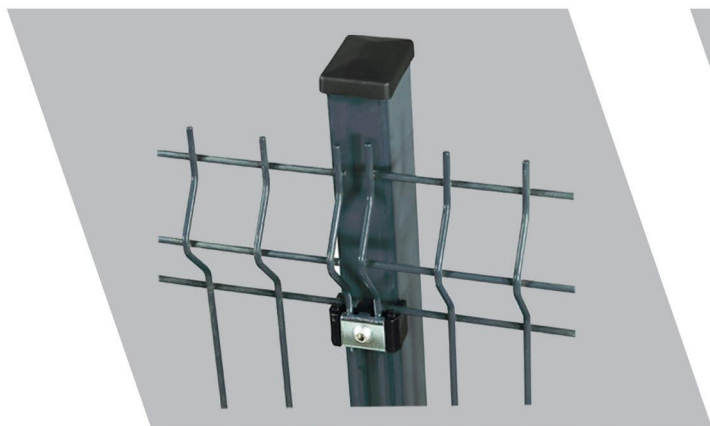

AKCESORIA OGRODZENIOWE

Nasadka wewnętrzna do słupka ogrodzeniowego

Inner cap for fencing post

Innen Zaunpfostenkappe

Колпачок внутренний на заборный столб

Nowość

WŁAŚCIWOŚCI:

- nowoczesny wygląd,
- wewnętrzna konstrukcja nasadki pozwala na mocne nasadzenie na słupku,
- wytrzymałe tworzywo na niekorzystne warunki.

NR ART	TYP	PROFIL	GRUBOŚĆ ŚCIANKI
1900	NSPWEW40x60	40x60	1,2 - 1,5

Materiał: PE